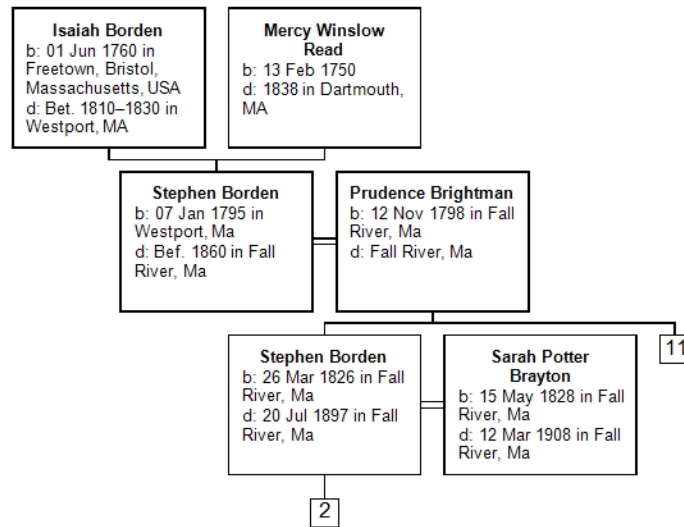

# Hourglass Chart for Stephen Borden

14

**John L Borden**  
b: 29 Oct 1822  
d:

**Albert Henry Borden**  
b:  
d:

16