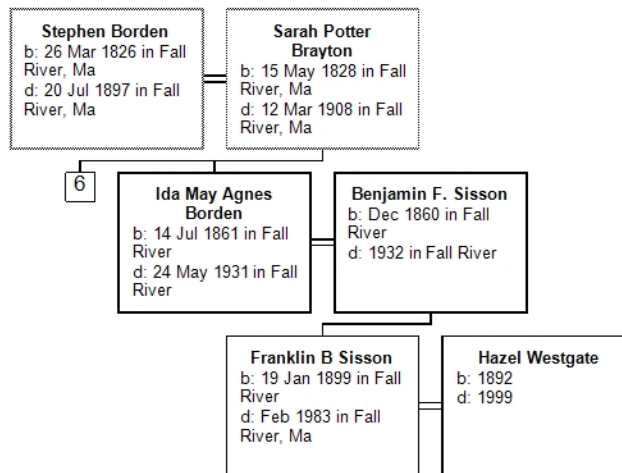

# Hourglass Chart for Stephen Borden

14

**John L Borden**  
b: 29 Oct 1822  
d:

**Albert Henry Borden**  
b:  
d:

16