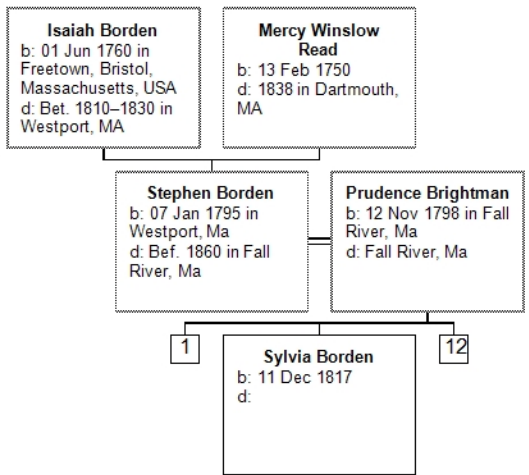

# Hourglass Chart for Stephen Borden

14

**John L Borden**  
b: 29 Oct 1822  
d:

**Albert Henry Borden**  
b:  
d:

16