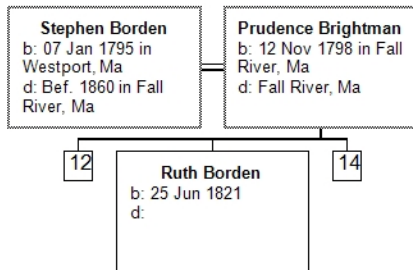

# Hourglass Chart for Stephen Borden

14

**John L Borden**  
b: 29 Oct 1822  
d:

**Albert Henry Borden**  
b:  
d:

16