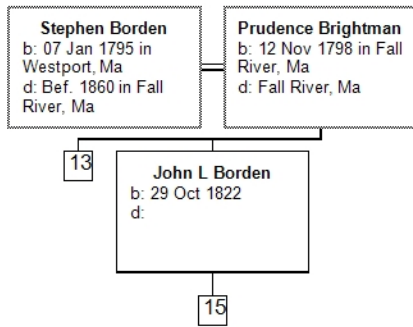

# Hourglass Chart for Stephen Borden

14

**John L Borden**  
b: 29 Oct 1822  
d:

**Albert Henry Borden**  
b:  
d:

16