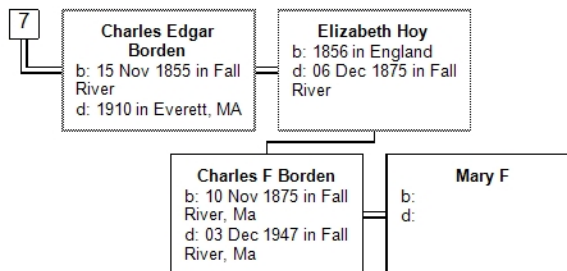

# Hourglass Chart for Stephen Borden

14

**John L Borden**  
b: 29 Oct 1822  
d:

**Albert Henry Borden**  
b:  
d:

16