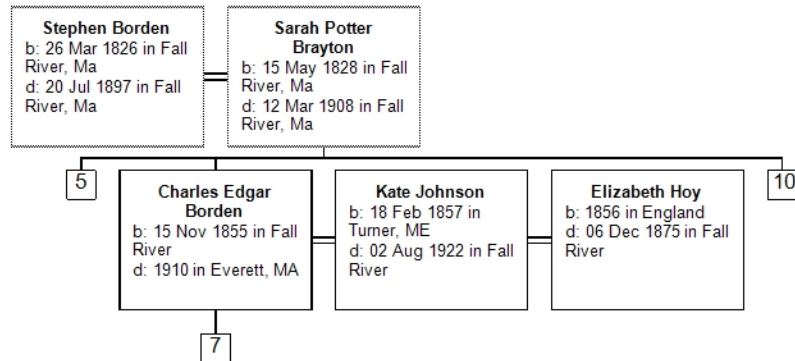

# Hourglass Chart for Stephen Borden

14

**John L Borden**  
b: 29 Oct 1822  
d:

**Albert Henry Borden**  
b:  
d:

16