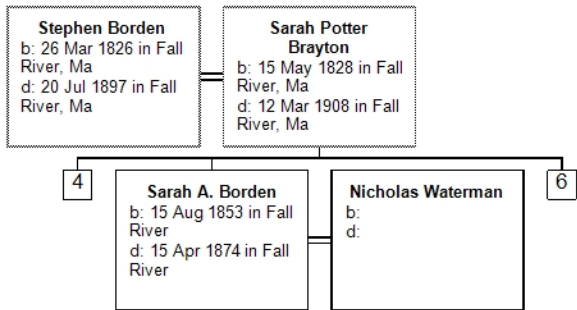

# Hourglass Chart for Stephen Borden

14

**John L Borden**  
b: 29 Oct 1822  
d:

**Albert Henry Borden**  
b:  
d:

16